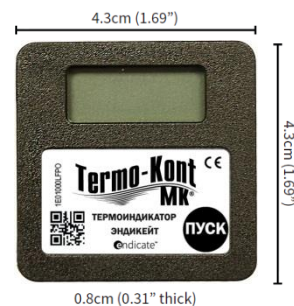

## Температурные индикаторы ENDICATE™ (электронный)

Одноразовый электронный термоиндикатор ЭНДИКЕЙТ (Endicate) с функцией фиксации времени срабатывания нарушения каждого заданного температурно-временного порога. Данный термоиндикатор может работать в температурном диапазоне от  $-20\text{ }^{\circ}\text{C}$  до  $+70\text{ }^{\circ}\text{C}$ . Погрешность измерения составляет не более  $\pm 0,5\text{ }^{\circ}\text{C}$ .

### Характеристики

Диапазон измерения температуры:

$-20\text{ }^{\circ}\text{C}$  до  $70\text{ }^{\circ}\text{C}$

Точность температуры:

$\pm 0,5\text{ }^{\circ}\text{C}$  для полного диапазона

Срок службы: