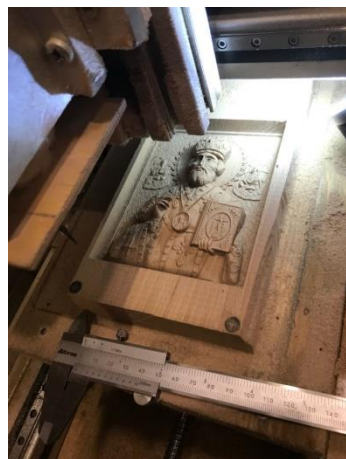

Москва, Россия
Сентябрь, 2019
Нромoff Wood Lab
Хромов Александр